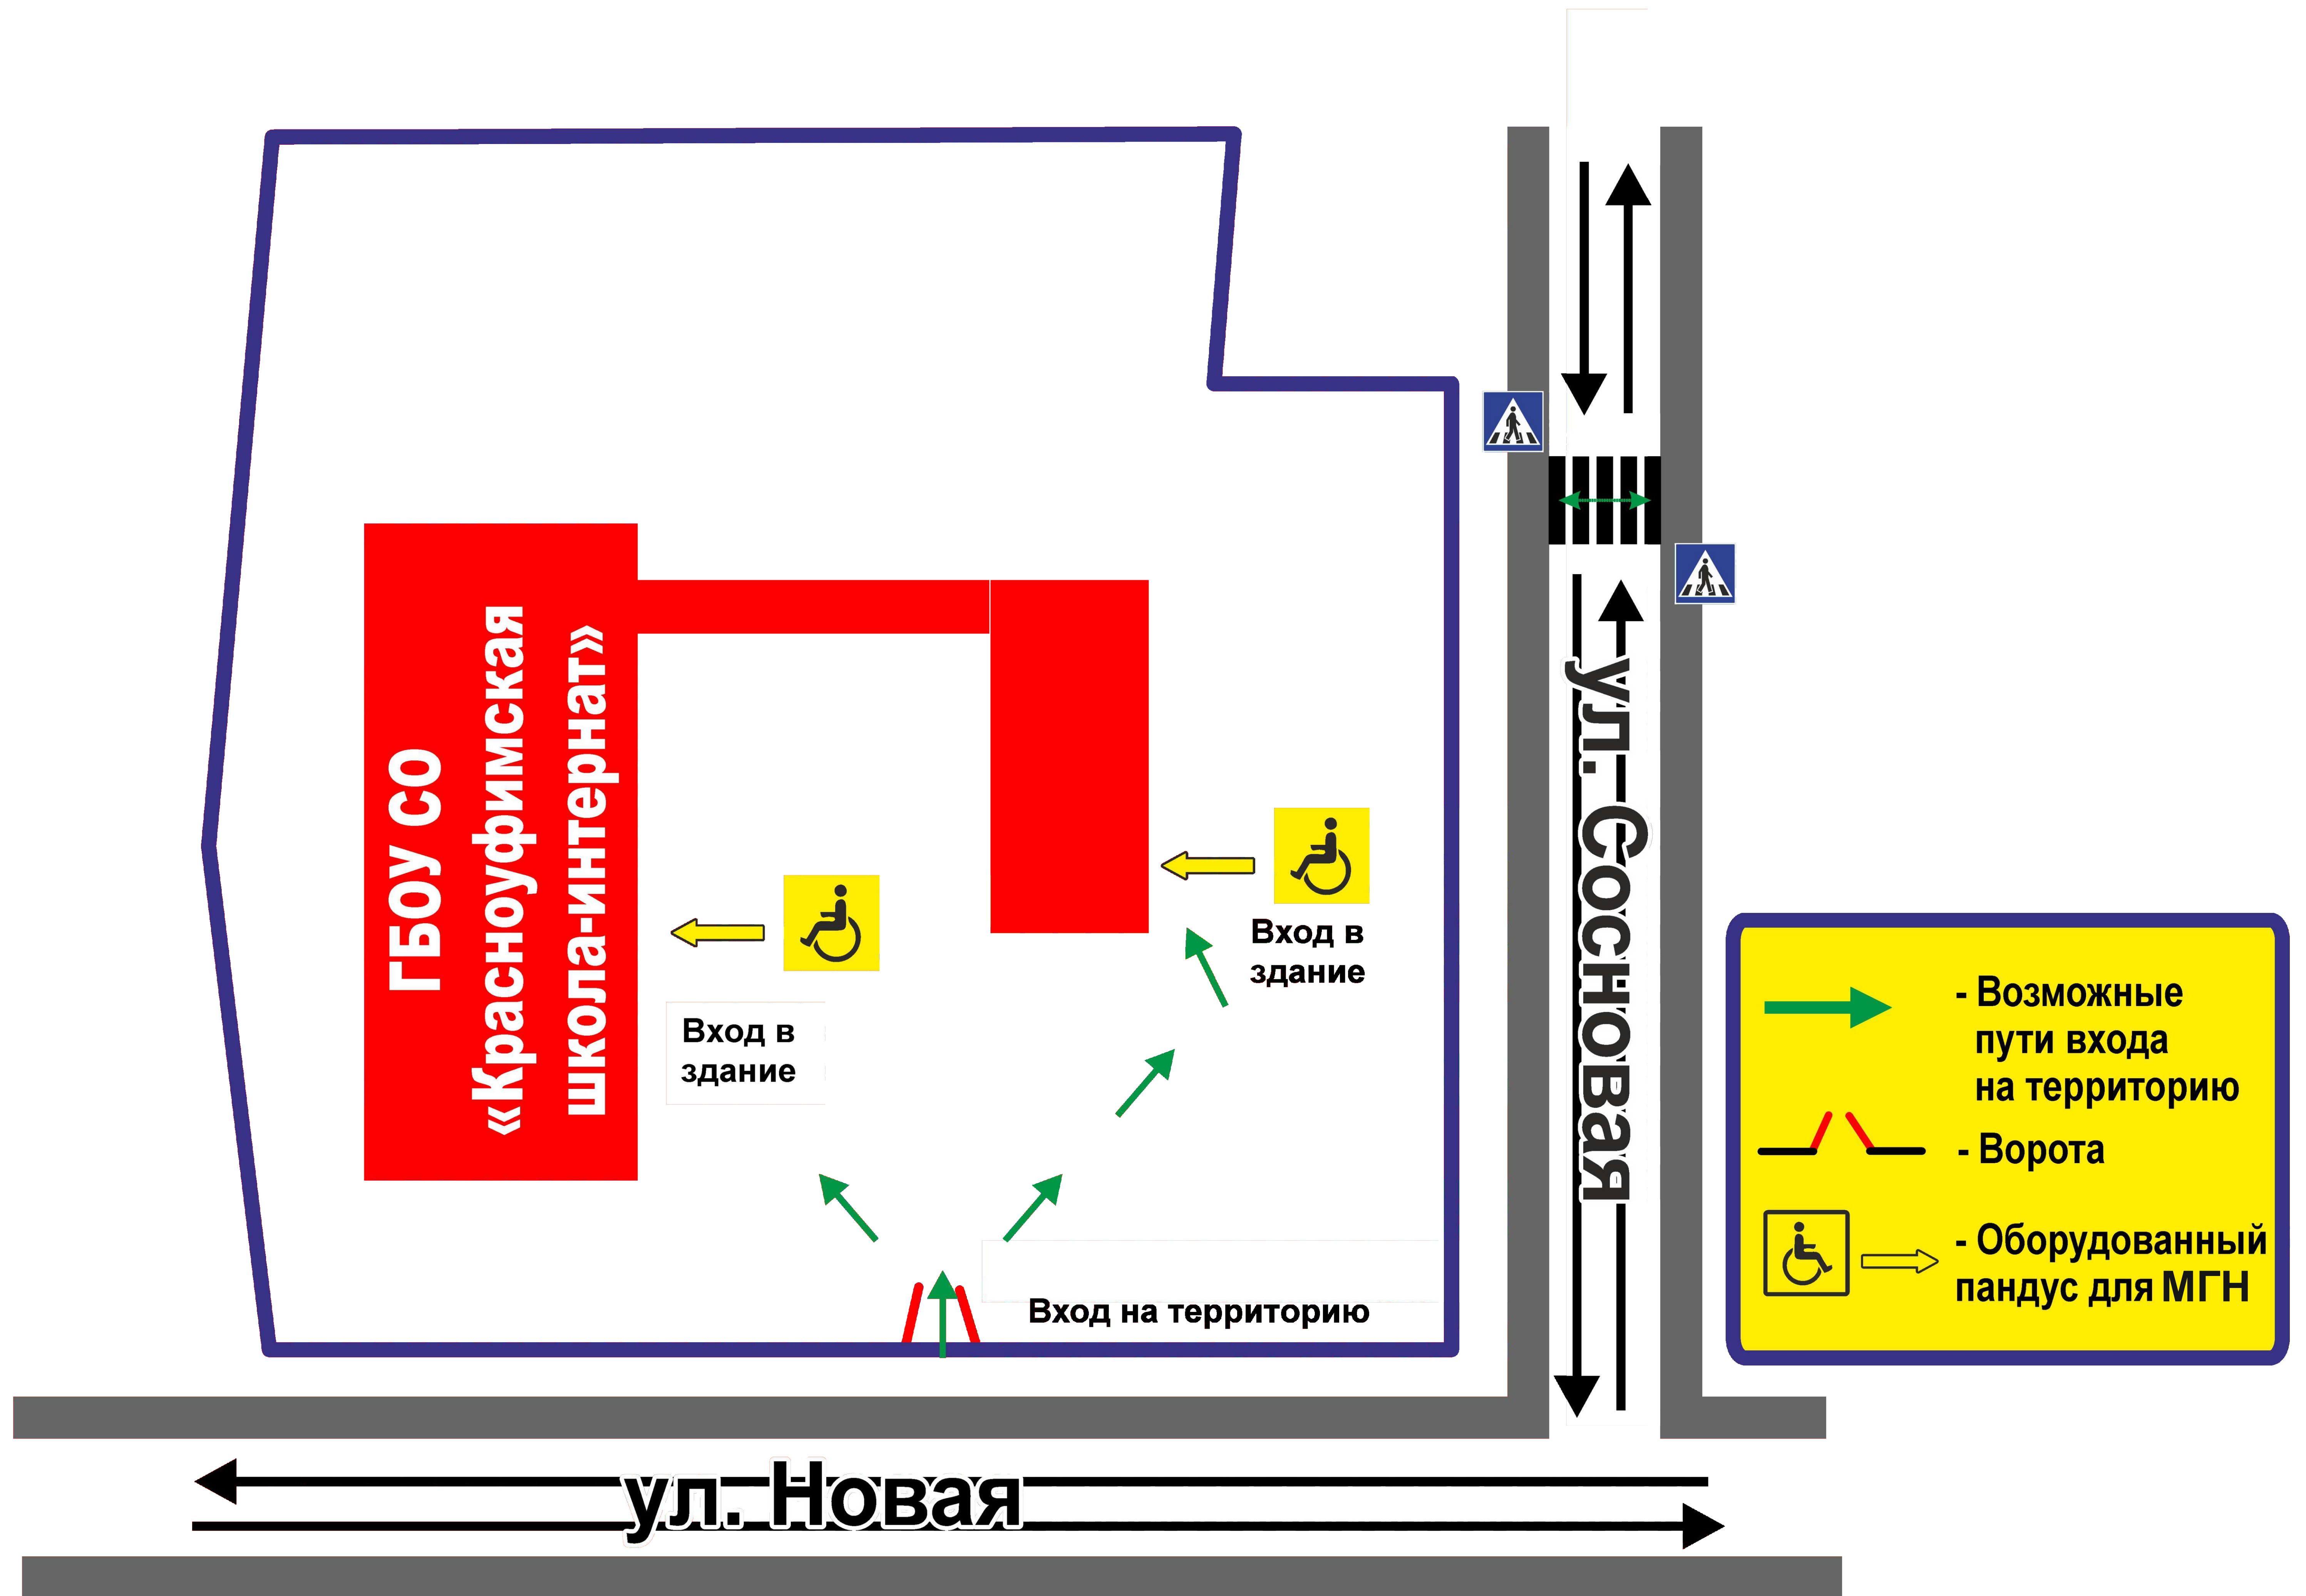

# СХЕМА ТЕРРИТОРИИ ГБОУ СО «КРАСНОУФИМСКАЯ ШКОЛА-ИНТЕРНАТ»

**ДОКУМЕНТ ПОДПИСАН  
ЭЛЕКТРОННОЙ ПОДПИСЬЮ**

**СВЕДЕНИЯ О СЕРТИФИКАТЕ ЭП**

Сертификат 603332450510203670830559428146817986133868575990

Владелец Емельянова Людмила Владимировна