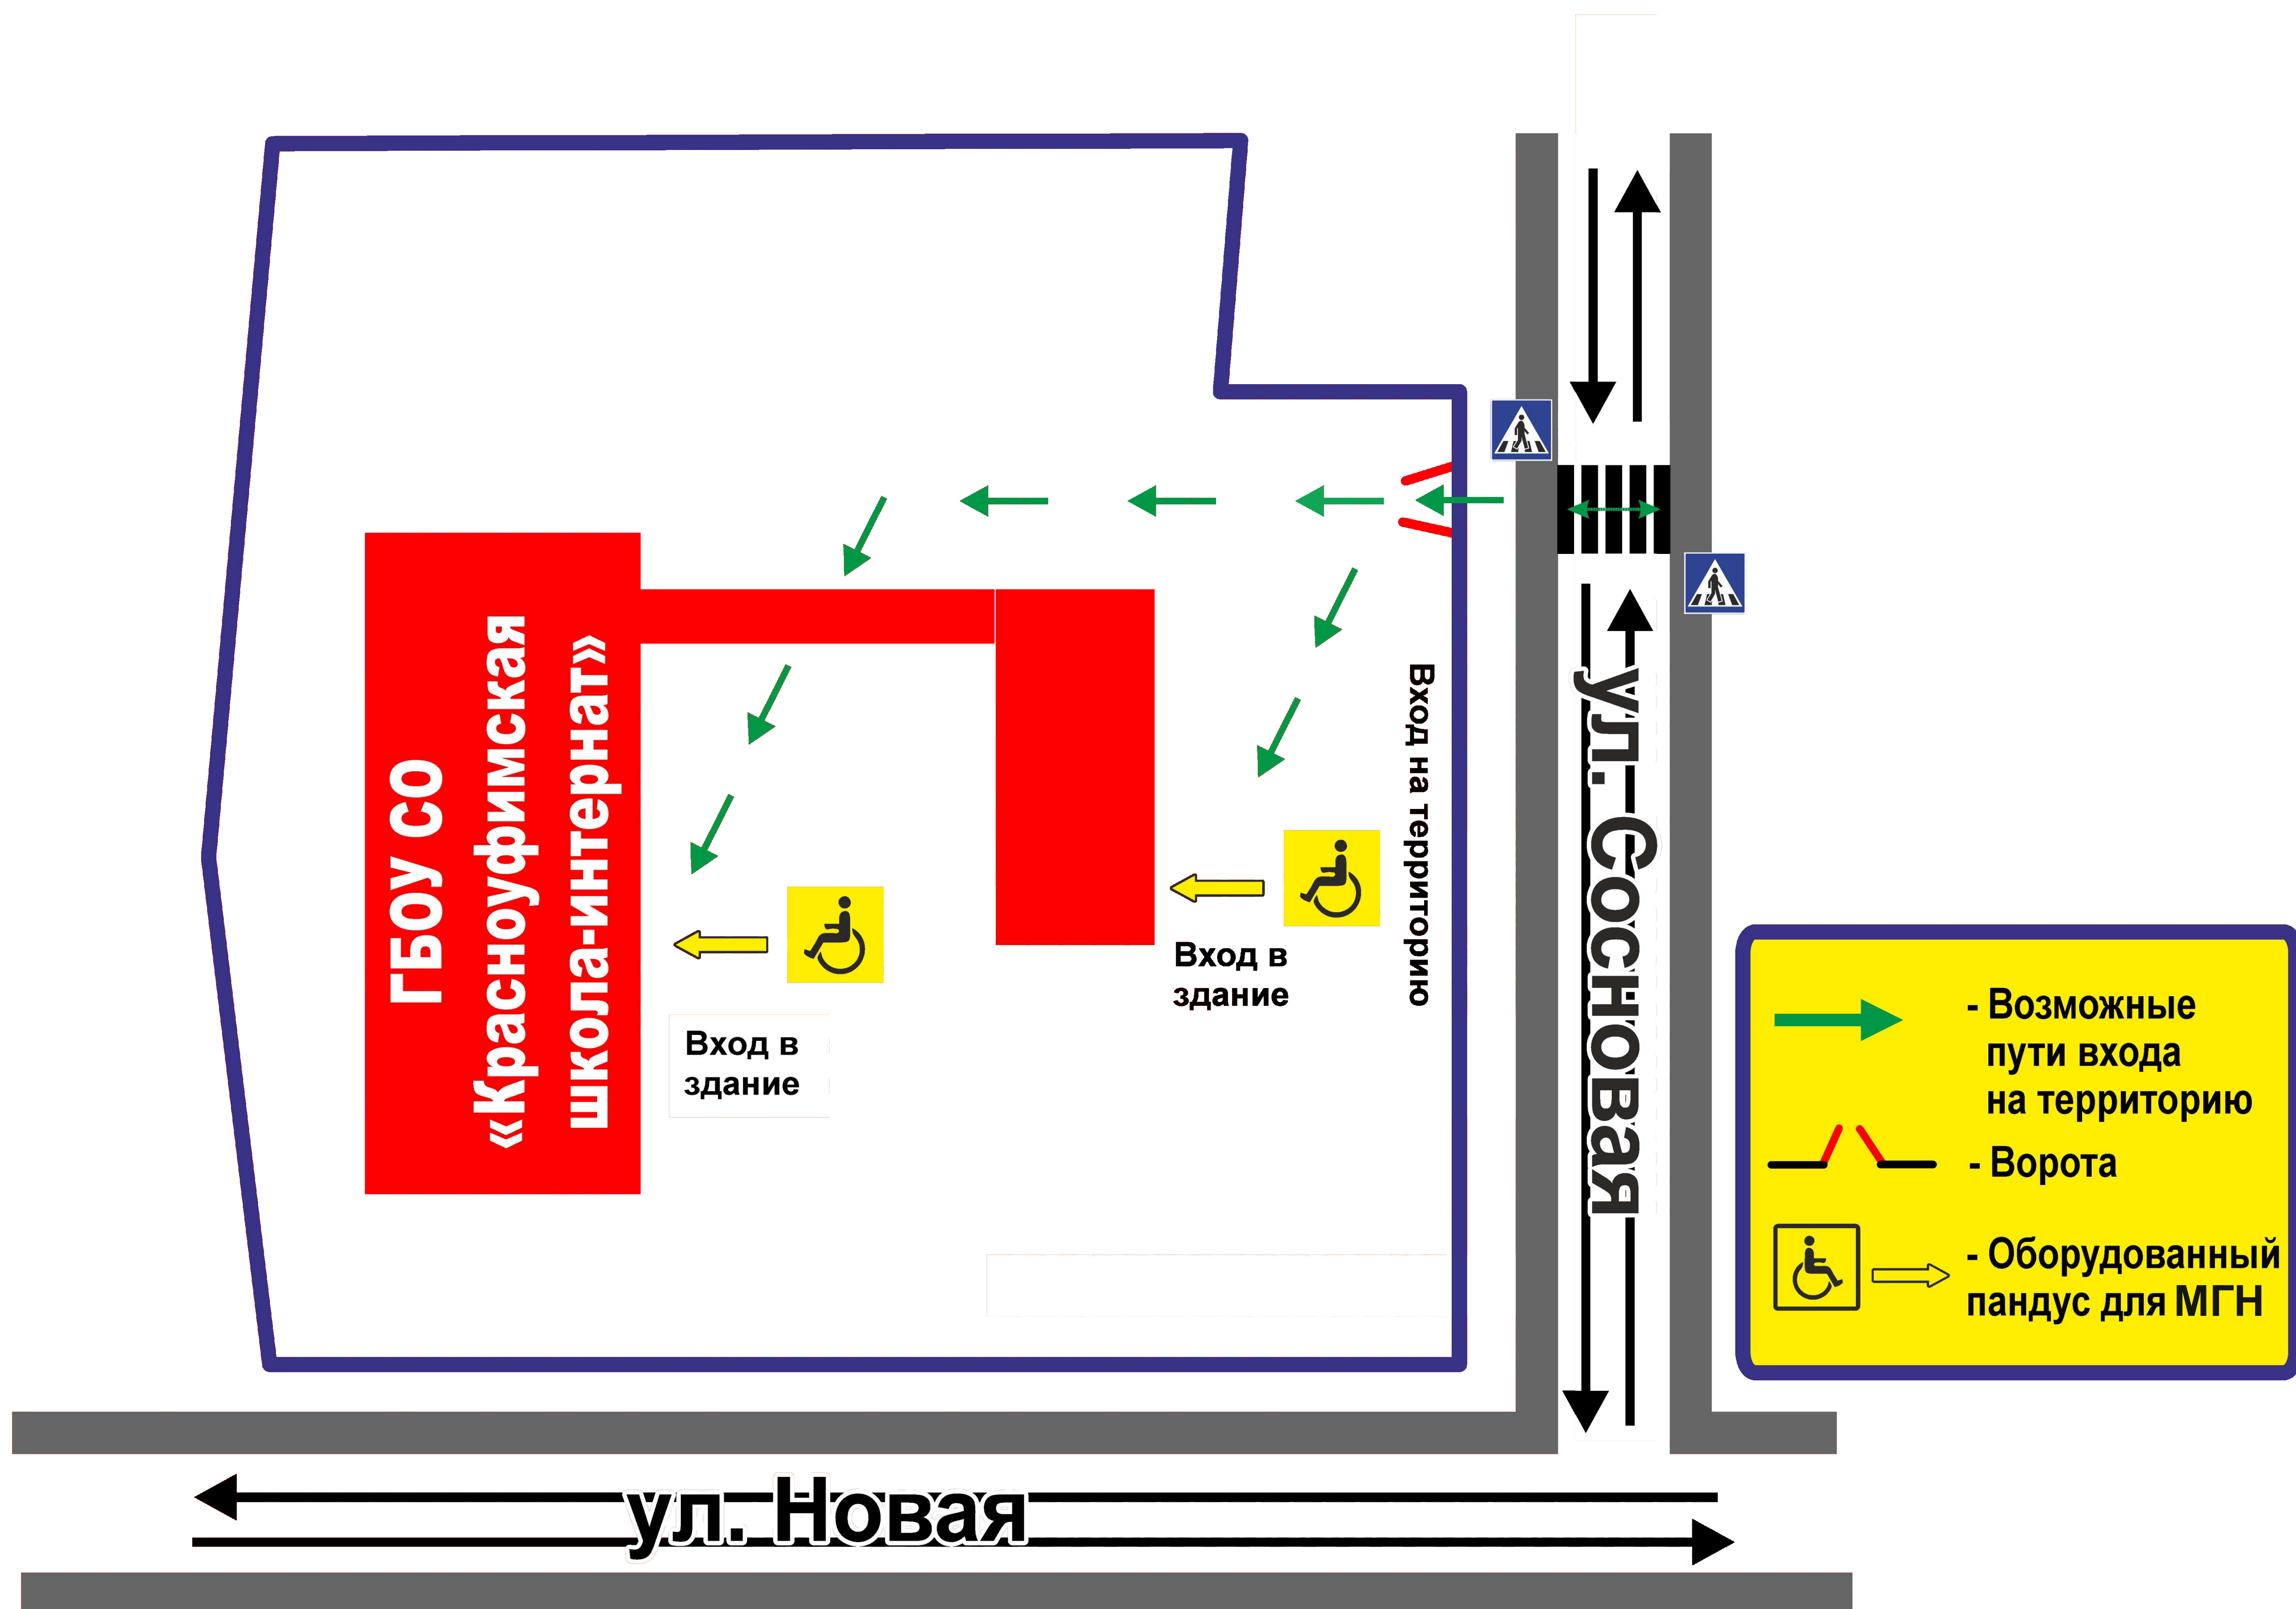

СХЕМА ТЕРРИТОРИИ ГБОУ СО «КРАСНОУФИМСКАЯ ШКОЛА-ИНТЕРНАТ»

**ДОКУМЕНТ ПОДПИСАН
ЭЛЕКТРОННОЙ ПОДПИСЬЮ**

СВЕДЕНИЯ О СЕРТИФИКАТЕ ЭП

Сертификат 603332450510203670830559428146817986133868575990

Владелец Емельянова Людмила Владимировна